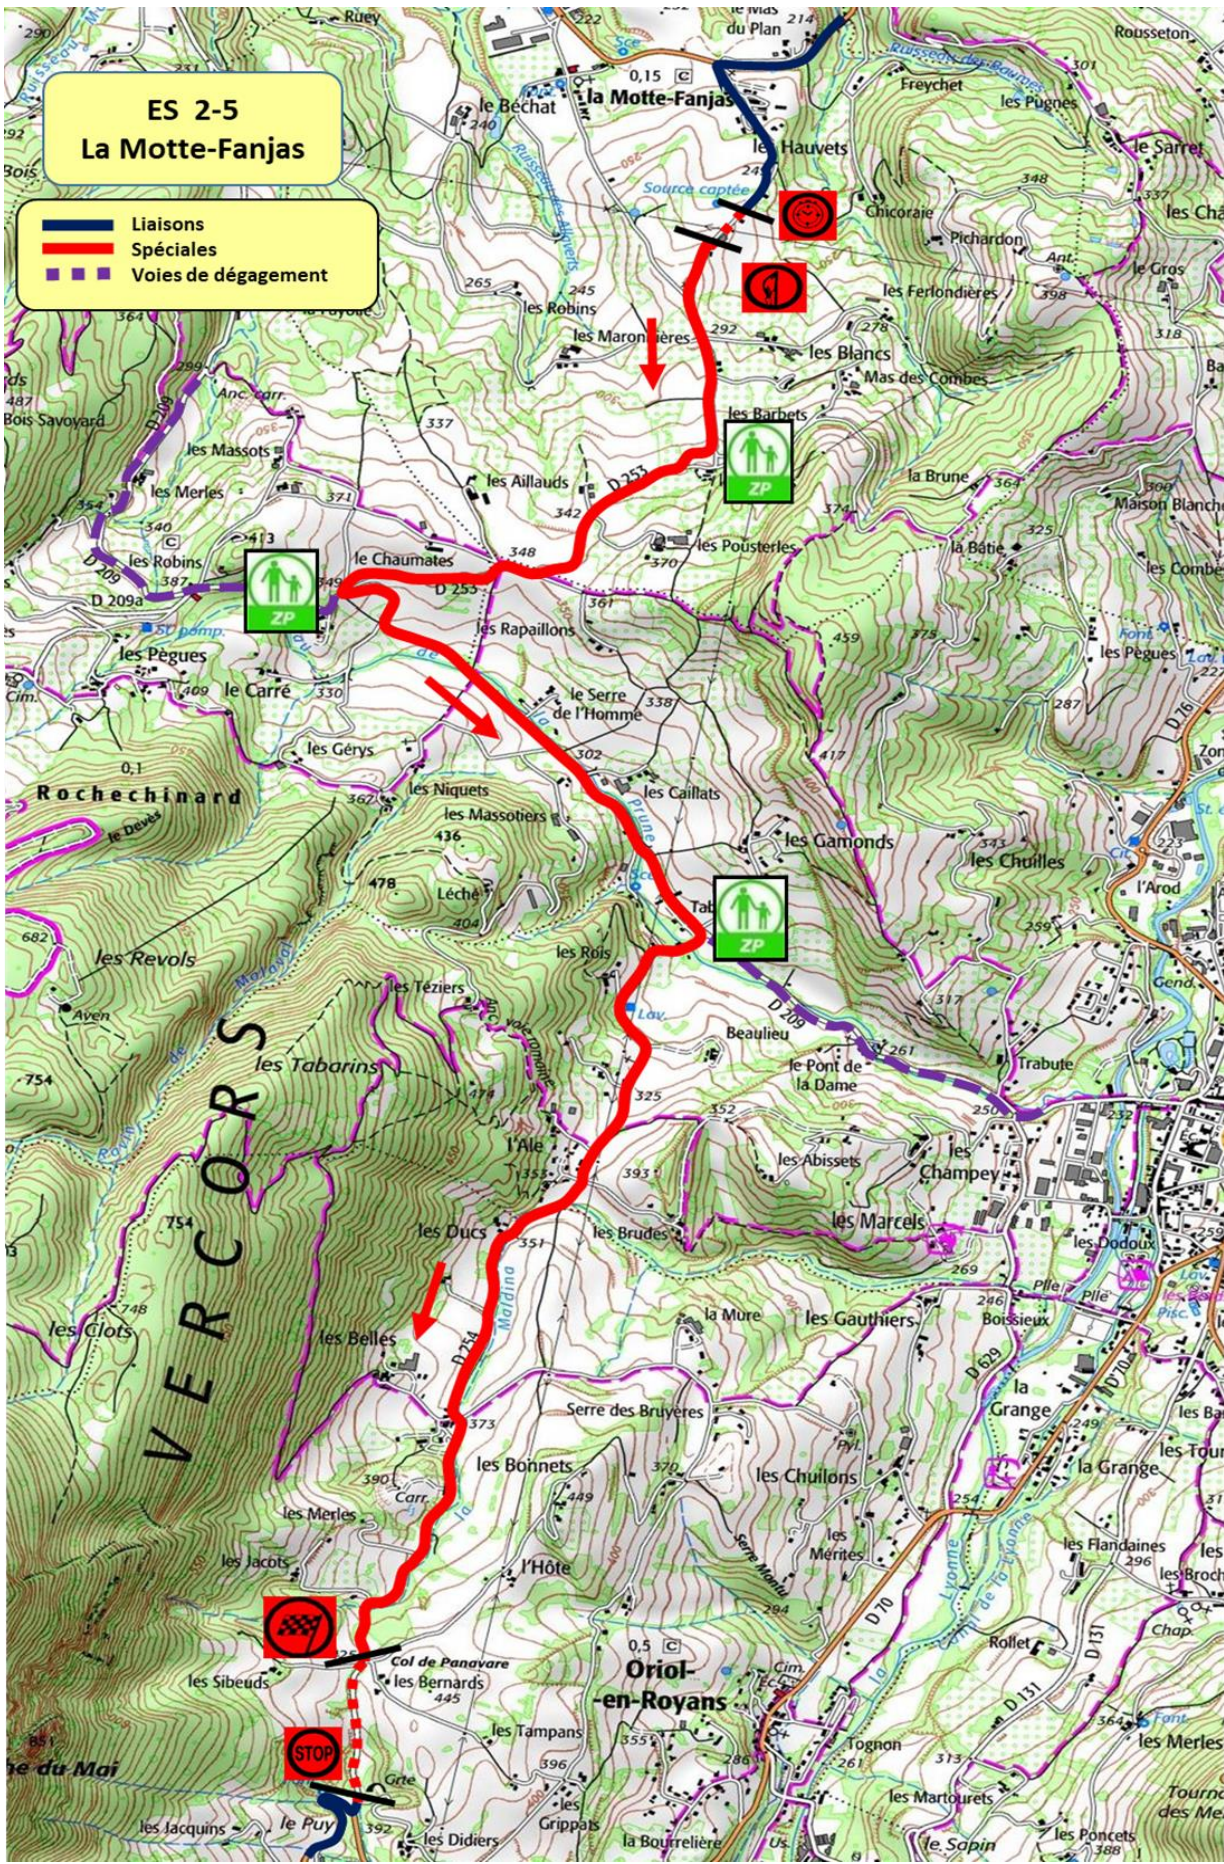

ES 2-5 La Motte-Fanjas

-  Liaisons
-  Spéciales
-  Voies de dégagement

ES 3-6
Bouvante le Pionnier
9,20 kms

— Liaisons
— Spéciales

ES 7-9-11
St Jean en Royans -
Echarasson

— Liaisons
Spéciales