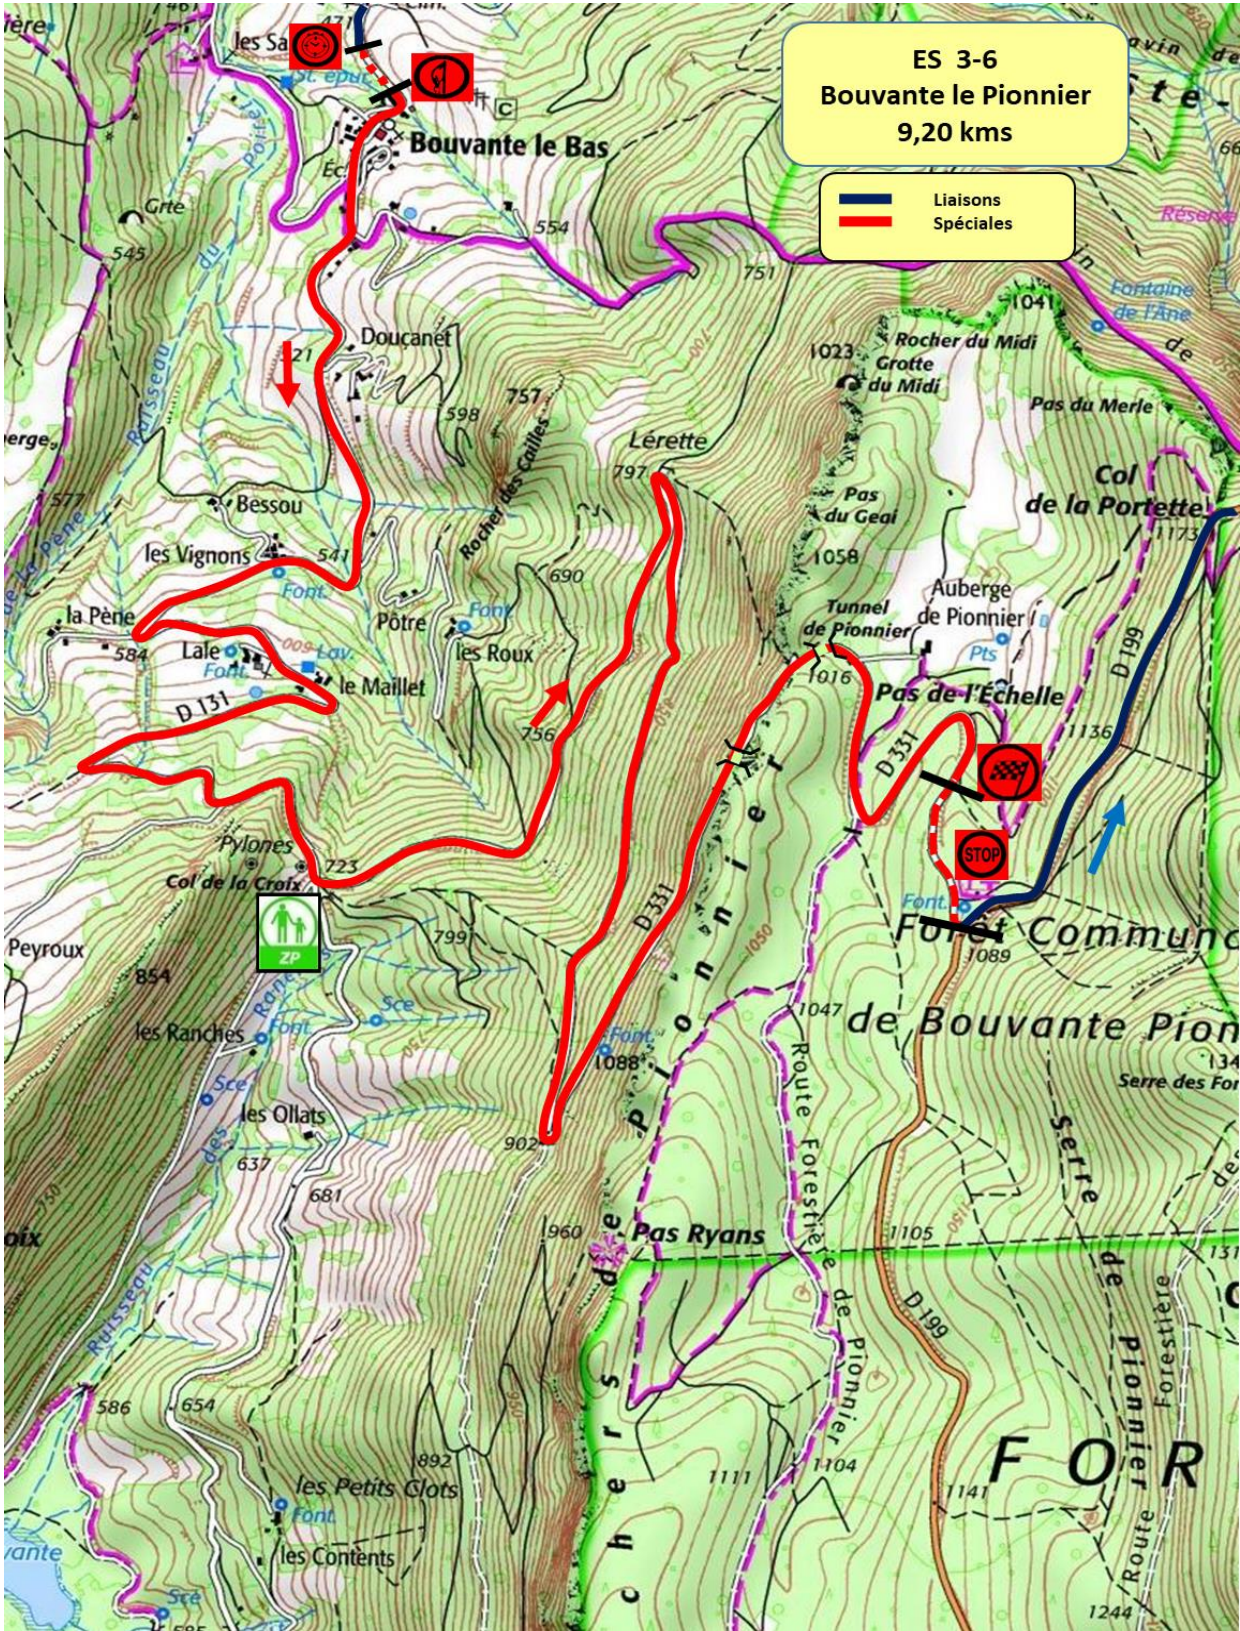

ES 2-5 La Motte-Fanjas

-  Liaisons
-  Spéciales
-  Voies de dégagement

ES 3-6
Bouvante le Pionnier
9,20 kms

— Liaisons
— Spéciales

ES 7-9-11
St Jean en Royans -
Echarasson

— Liaisons
Spéciales