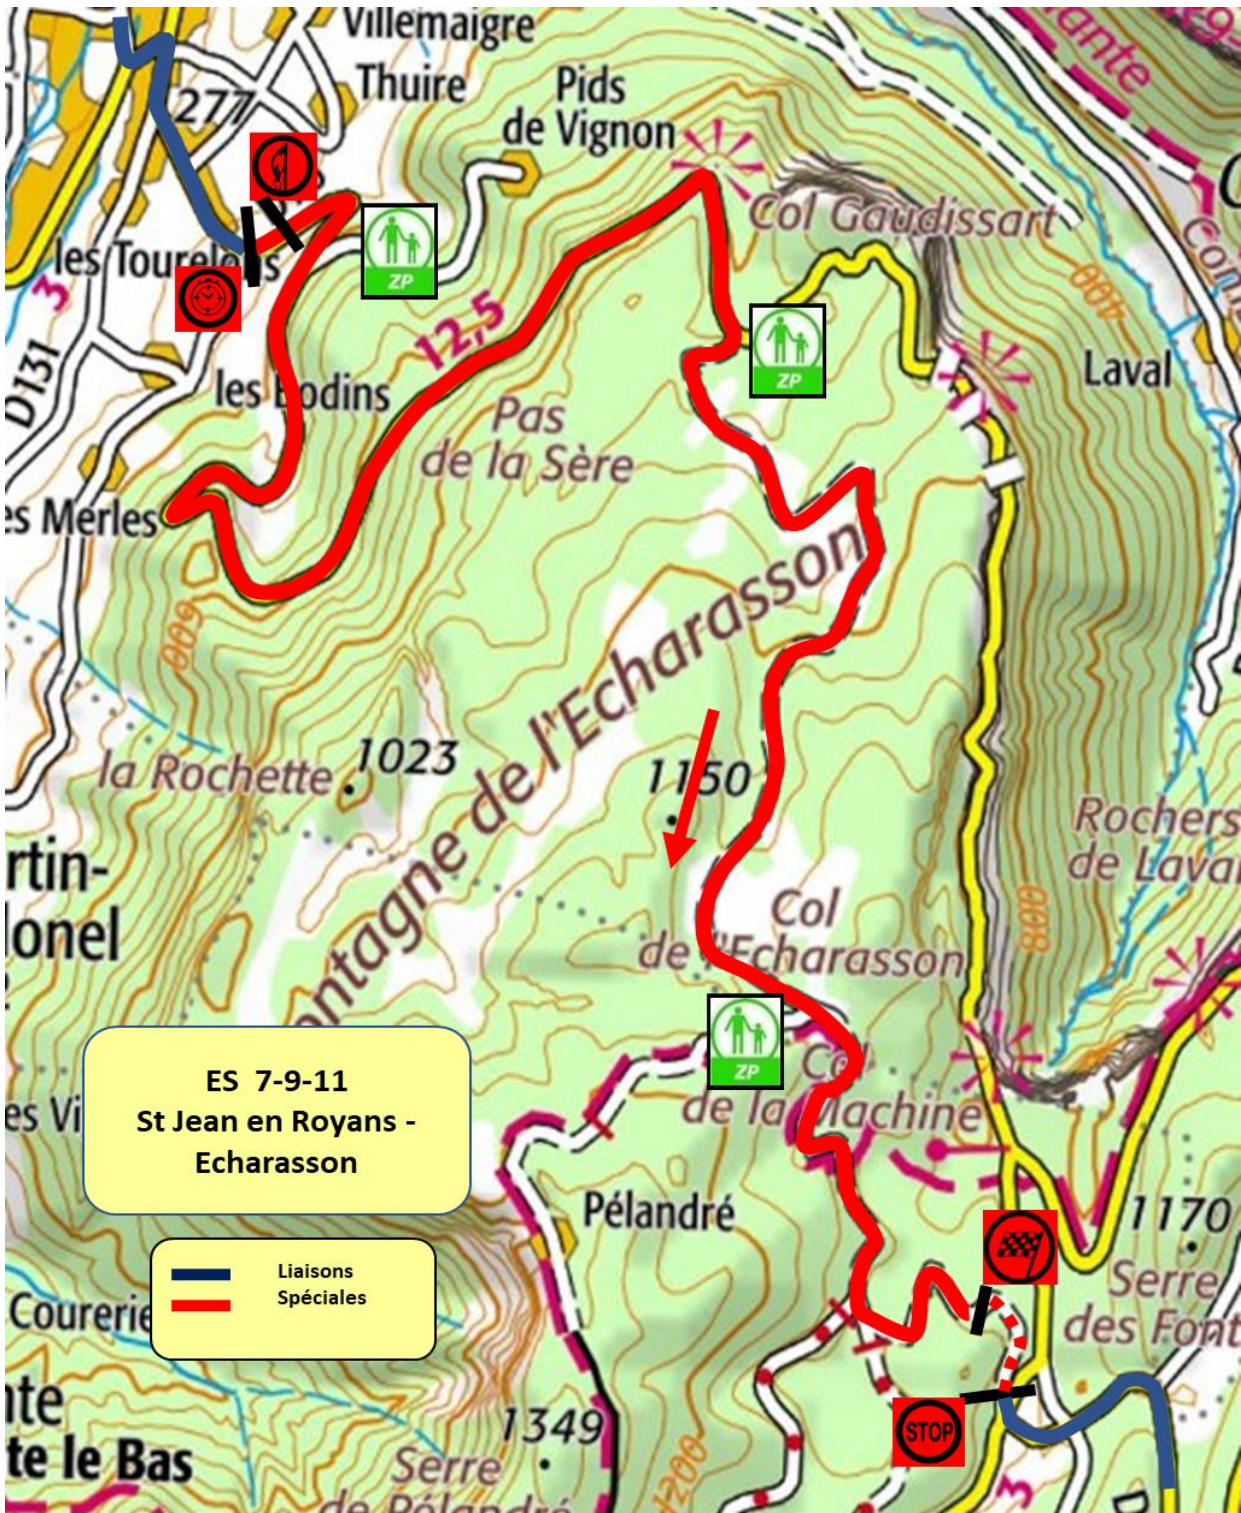

ES 2-5 La Motte-Fanjas

-  Liaisons
-  Spéciales
-  Voies de dégagement

ES 3-6
Bouvante le Pionnier
9,20 kms

— Liaisons
— Spéciales

ES 7-9-11
St Jean en Royans -
Echarasson

— Liaisons
Spéciales